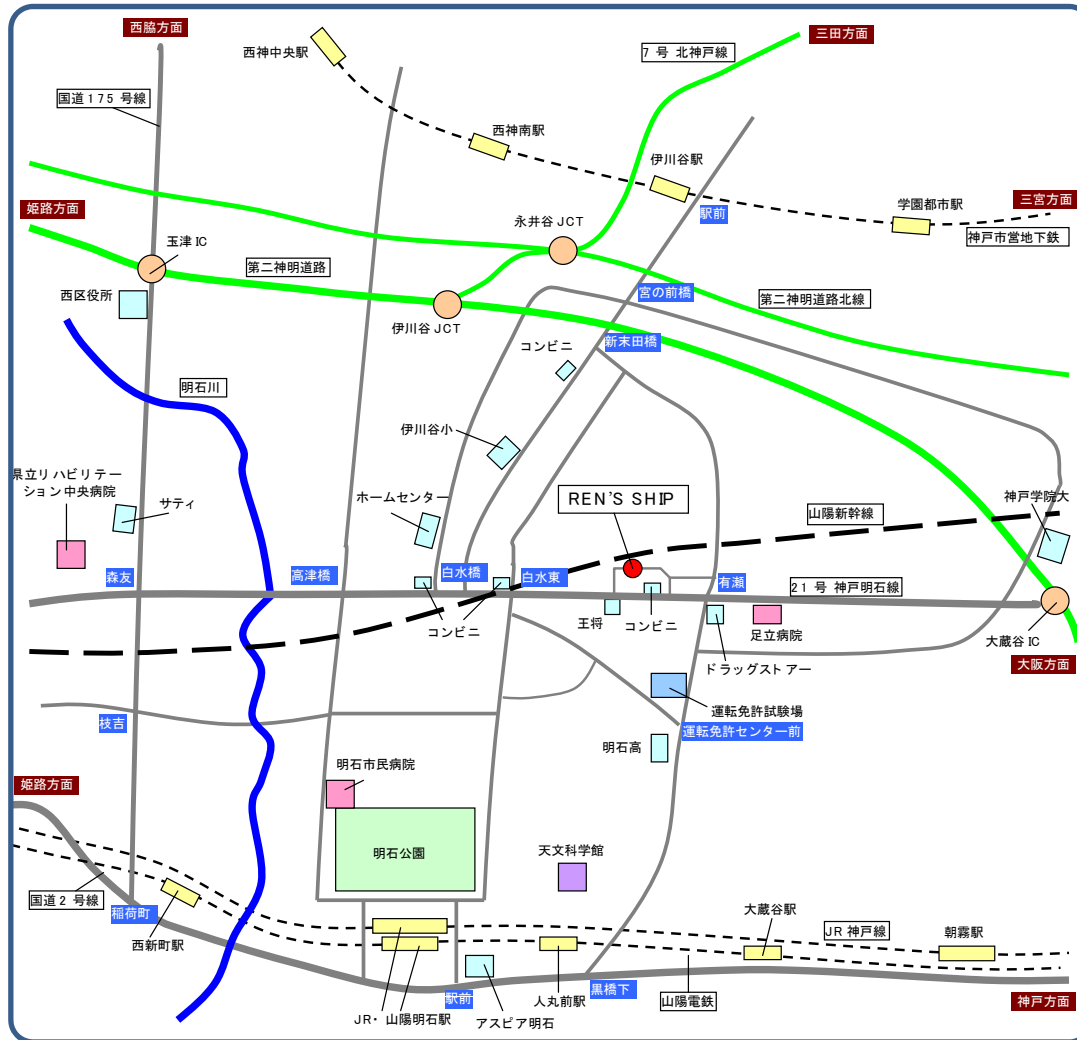

REN'S SHIP アクセス

神戸で活躍する和太鼓グループ
Japanese drums team active in KOBE

REN'S SHIP 周辺地図

REN'S SHIP アクセス

お車なら
高速道路 第二神明「大蔵谷」インターより 約9分

交通機関
JR・山陽「明石駅」または 市営地下鉄「伊川谷駅」
神姫バス66系統で約15分 「生田」停留所下車 徒歩8分

住所
〒651-2115
兵庫県神戸市西区伊川谷町別府 139-102

REN'S SHIP 詳細地図